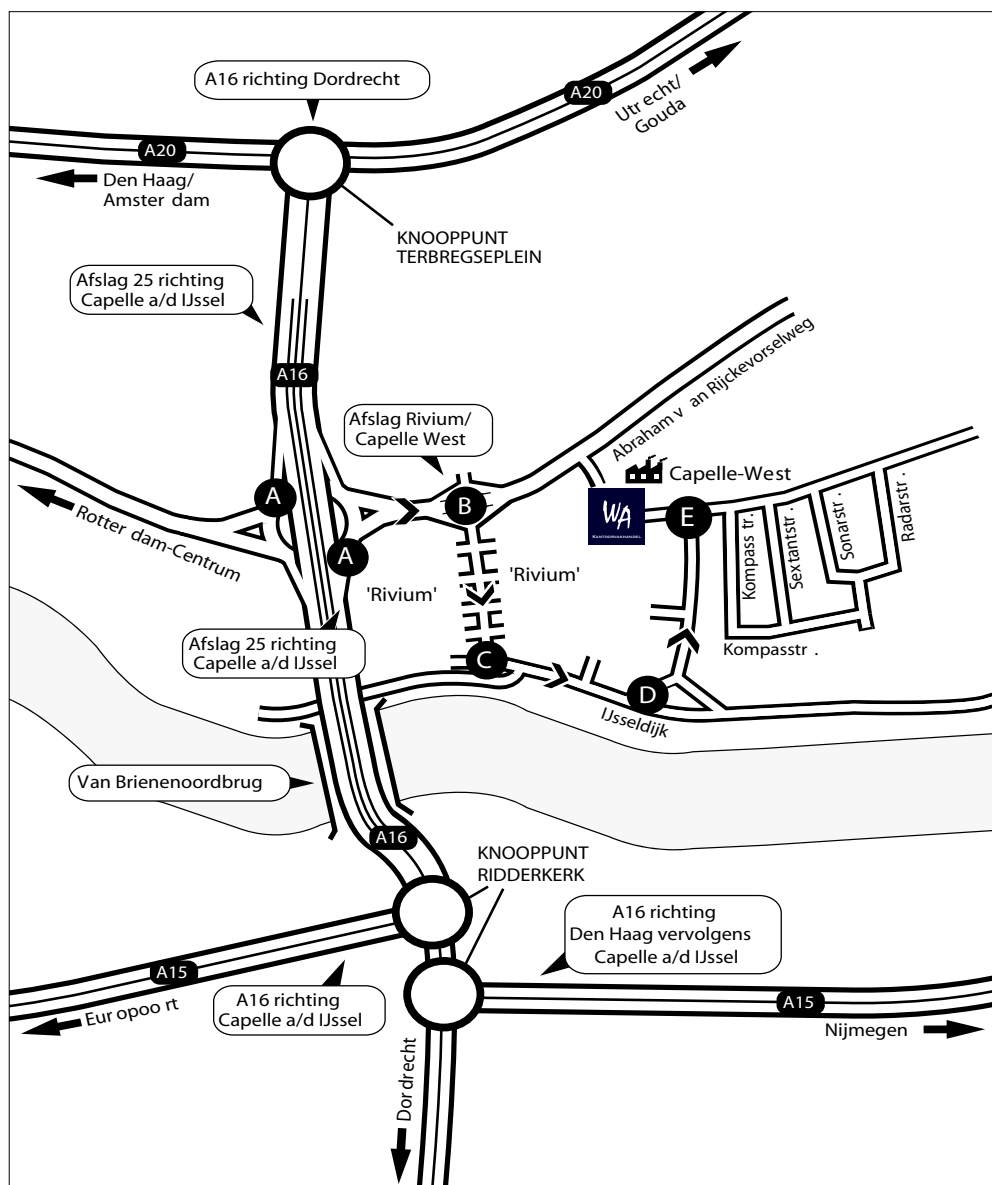

Wilhelm Arijjansen

WA

KANTOORVAKHANDEL

Vanuit Gorinchem/Nijmegen (A15) of vanuit Dordrecht (A16) volgt u de borden A16 Den Haag en **direct** daarna A16 Capelle a/d IJssel. Volg de routebeschrijving vanaf **A**

Vanuit Europort (A15 ring Zuid) neemt u de afslag A16 richting Capelle a/d IJssel. Volg de routebeschrijving vanaf **A**

Vanuit Den Haag (A13) houdt u Dordrecht (A20 ring Noord) aan en daarna de A16 richting Dordrecht. Volg de routebeschrijving vanaf **A**

Vanuit Utrecht (A20) rijdt u **voorbij** de afslag Capelle a/d IJssel op de A20 en neemt u vervolgens de afslag A16 richting Dordrecht. Volg de routebeschrijving vanaf **A**

- A** Vanaf de snelweg A16, afslag 25, richting Capelle a/d IJssel. Volg op het plein de borden Capelle a/d IJssel.
- B** Ga **direct** daarna rechtsaf, afslag Rivium/Capelle West.
- C** U rijdt door het Rivium. Aan het eind gaat u op de dijk linksaf.
- D** Na circa 1 km. gaat u links de dijk af naar beneden en onderaan de tweede weer links.
- E** Aan uw linkerhand vindt u Wilhelm Arijjansen.